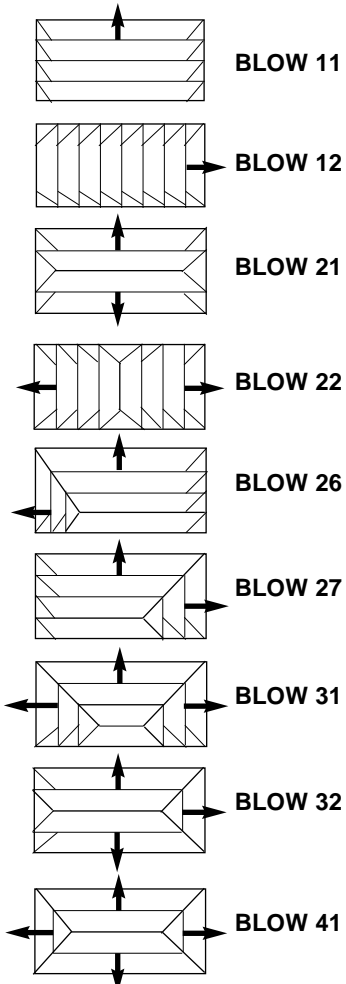

IP Units (SI Metric on Reverse)

CARNES COMPANY 448 S. Main St., P. O. Box 930040, Verona, WI 53593-0040 Phone: (608)845-6411 Fax: (608)845-6504 www.carnes.com

SQUARE

RECTANGULAR

Remember that
Dimensions A & B are the
inside dimensions of the inlet.
The inlet is sized to fit over
the duct.

DIMENSIONS LISTED IN INCHES

Inlet Size	Panel	Panel	Panel
A x B	C x D	C x D	C x D
6 x 6	12 x 12	12 x 24	24 x 24
6 x 9	12 x 12	12 x 24	24 x 24
6 x 12	—	12 x 24	24 x 24
6 x 15	—	12 x 24	24 x 24
6 x 18	—	12 x 24	24 x 24
6 x 21	—	12 x 24	24 x 24
9 x 9	12 x 12	12 x 24	24 x 24
9 x 12	—	12 x 24	24 x 24
9 x 15	—	12 x 24	24 x 24
9 x 18	—	12 x 24	24 x 24
9 x 21	—	12 x 24	24 x 24
12 x 12	—	—	24 x 24
12 x 15	—	—	24 x 24
12 x 18	—	—	24 x 24
12 x 21	—	—	24 x 24
15 x 15	—	—	24 x 24
15 x 18	—	—	24 x 24
15 x 21	—	—	24 x 24
18 x 18	—	—	24 x 24
18 x 21	—	—	24 x 24
21 x 21	—	—	24 x 24

RECTANGULAR

BLOW 11

BLOW 12

BLOW 21

BLOW 22

BLOW 26

BLOW 27

BLOW 31

BLOW 32

BLOW 41

Remember that
Dimensions A & B are the
inside dimensions of the inlet.
The inlet is sized to fit over
the duct.

DIMENSIONS LISTED IN MILLIMETERS

Inlet Size	Panel	Panel	Panel
A x B	C x D	C x D	C x D
152 x 152	305 x 305	305 x 610	610 x 610
152 x 229	305 x 305	305 x 610	610 x 610
152 x 305	—	305 x 610	610 x 610
152 x 381	—	305 x 610	610 x 610
152 x 457	—	305 x 610	610 x 610
152 x 533	—	305 x 610	610 x 610
229 x 229	305 x 305	305 x 610	610 x 610
229 x 305	—	305 x 610	610 x 610
229 x 381	—	305 x 610	610 x 610
229 x 457	—	305 x 610	610 x 610
229 x 533	—	305 x 610	610 x 610
305 x 305	—	—	610 x 610
305 x 381	—	—	610 x 610
305 x 457	—	—	610 x 610
305 x 533	—	—	610 x 610
381 x 381	—	—	610 x 610
381 x 457	—	—	610 x 610
381 x 533	—	—	610 x 610
457 x 457	—	—	610 x 610
457 x 533	—	—	610 x 610
533 x 533	—	—	610 x 610