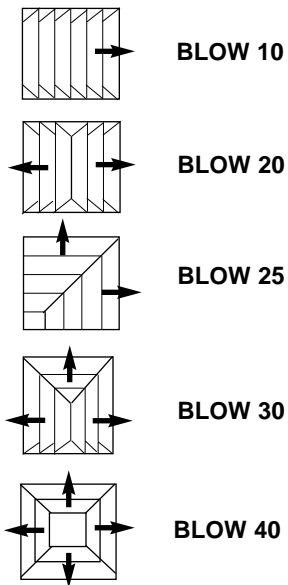

IP Units (SI Metric on Reverse)

CARNES COMPANY 448 S. Main St., P. O. Box 930040, Verona, WI 53593-0040 Phone: (608)845-6411 Fax: (608)845-6504 www.carnes.com

SQUARE

RECTANGULAR

Remember that
Dimensions A & B are the
inside dimensions of the inlet.
The inlet is sized to fit over
the duct.

DIMENSIONS LISTED IN INCHES

Inlet Size	Panel	Panel	Panel
A x B	C x D	C x D	C x D
6 x 6	12 x 12	12 x 24	24 x 24
6 x 9	12 x 12	12 x 24	24 x 24
6 x 12	—	12 x 24	24 x 24
6 x 15	—	12 x 24	24 x 24
6 x 18	—	12 x 24	24 x 24
6 x 21	—	12 x 24	24 x 24
9 x 9	12 x 12	12 x 24	24 x 24
9 x 12	—	12 x 24	24 x 24
9 x 15	—	12 x 24	24 x 24
9 x 18	—	12 x 24	24 x 24
9 x 21	—	12 x 24	24 x 24
12 x 12	—	—	24 x 24
12 x 15	—	—	24 x 24
12 x 18	—	—	24 x 24
12 x 21	—	—	24 x 24
15 x 15	—	—	24 x 24
15 x 18	—	—	24 x 24
15 x 21	—	—	24 x 24
18 x 18	—	—	24 x 24
18 x 21	—	—	24 x 24
21 x 21	—	—	24 x 24

BLOW 32

BLOW 41

Remember that
Dimensions A & B are the
inside dimensions of the inlet.
The inlet is sized to fit over
the duct.

DIMENSIONS LISTED IN MILLIMETERS

Inlet Size	Panel	Panel	Panel
A x B	C x D	C x D	C x D
152 x 152	305 x 305	305 x 610	610 x 610
152 x 229	305 x 305	305 x 610	610 x 610
152 x 305	—	305 x 610	610 x 610
152 x 381	—	305 x 610	610 x 610
152 x 457	—	305 x 610	610 x 610
152 x 533	—	305 x 610	610 x 610
229 x 229	305 x 305	305 x 610	610 x 610
229 x 305	—	305 x 610	610 x 610
229 x 381	—	305 x 610	610 x 610
229 x 457	—	305 x 610	610 x 610
229 x 533	—	305 x 610	610 x 610
305 x 305	—	—	610 x 610
305 x 381	—	—	610 x 610
305 x 457	—	—	610 x 610
305 x 533	—	—	610 x 610
381 x 381	—	—	610 x 610
381 x 457	—	—	610 x 610
381 x 533	—	—	610 x 610
457 x 457	—	—	610 x 610
457 x 533	—	—	610 x 610
533 x 533	—	—	610 x 610