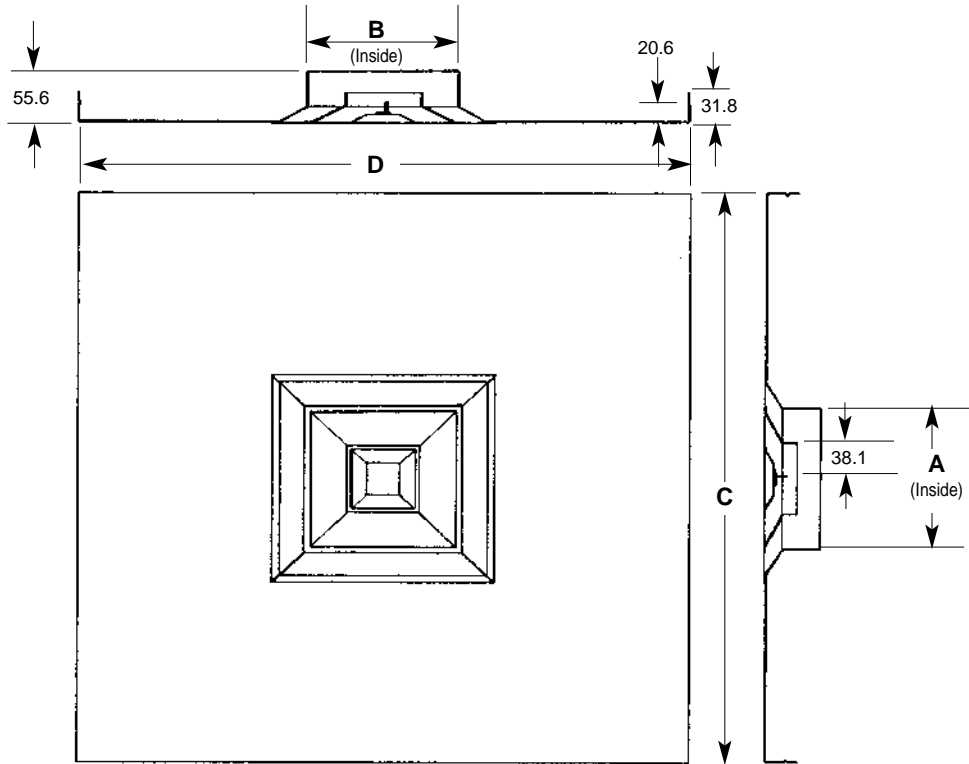

DIMENSIONS LISTED IN INCHES

Inlet Size	Panel	Panel	Panel
A x B	C x D	C x D	C x D
6 x 6	12 x 12	12 x 24	24 x 24
6 x 9	12 x 12	12 x 24	24 x 24
6 x 12	—	12 x 24	24 x 24
6 x 15	—	12 x 24	24 x 24
6 x 18	—	12 x 24	24 x 24
6 x 21	—	12 x 24	24 x 24
9 x 9	12 x 12	12 x 24	24 x 24
9 x 12	—	12 x 24	24 x 24
9 x 15	—	12 x 24	24 x 24
9 x 18	—	12 x 24	24 x 24
9 x 21	—	12 x 24	24 x 24
12 x 12	—	—	24 x 24
12 x 15	—	—	24 x 24
12 x 18	—	—	24 x 24
12 x 21	—	—	24 x 24
15 x 15	—	—	24 x 24
15 x 18	—	—	24 x 24
15 x 21	—	—	24 x 24
18 x 18	—	—	24 x 24
18 x 21	—	—	24 x 24
21 x 21	—	—	24 x 24

SI Metric Units (IP on Reverse)

CARNES COMPANY 448 S. Main St., P. O. Box 930040, Verona, WI 53593-0040 Phone: (608)845-6411 Fax: (608)845-6504 www.carnes.com

SQUARE

BLOW 10

BLOW 20

BLOW 25

BLOW 30

BLOW 40

BLOW 32

BLOW 41

Remember that
Dimensions A & B are the
inside dimensions of the inlet.
The inlet is sized to fit over
the duct.

DIMENSIONS LISTED IN MILLIMETERS

Inlet Size	Panel	Panel	Panel
A x B	C x D	C x D	C x D
152 x 152	305 x 305	305 x 610	610 x 610
152 x 229	305 x 305	305 x 610	610 x 610
152 x 305	—	305 x 610	610 x 610
152 x 381	—	305 x 610	610 x 610
152 x 457	—	305 x 610	610 x 610
152 x 533	—	305 x 610	610 x 610
229 x 229	305 x 305	305 x 610	610 x 610
229 x 305	—	305 x 610	610 x 610
229 x 381	—	305 x 610	610 x 610
229 x 457	—	305 x 610	610 x 610
229 x 533	—	305 x 610	610 x 610
305 x 305	—	—	610 x 610
305 x 381	—	—	610 x 610
305 x 457	—	—	610 x 610
305 x 533	—	—	610 x 610
381 x 381	—	—	610 x 610
381 x 457	—	—	610 x 610
381 x 533	—	—	610 x 610
457 x 457	—	—	610 x 610
457 x 533	—	—	610 x 610
533 x 533	—	—	610 x 610