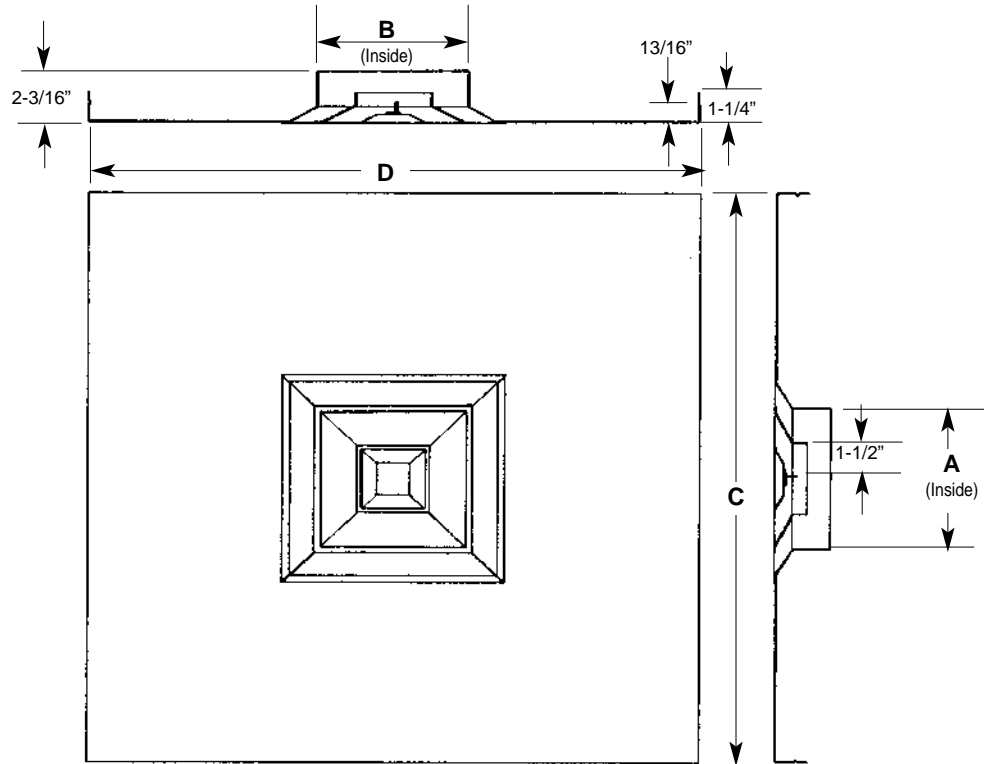

IP Units (SI Metric on Reverse)

CARNES COMPANY 448 S. Main St., P. O. Box 930040, Verona, WI 53593-0040 Phone: (608)845-6411 Fax: (608)845-6504 www.carnes.com

SQUARE

RECTANGULAR

Remember that
Dimensions A & B are the
inside dimensions of the inlet.
The inlet is sized to fit over
the duct.

DIMENSIONS LISTED IN INCHES

Inlet Size	Panel	Panel	Panel
A x B	C x D	C x D	C x D
6 x 6	12 x 12	12 x 24	24 x 24
6 x 9	12 x 12	12 x 24	24 x 24
6 x 12	—	12 x 24	24 x 24
6 x 15	—	12 x 24	24 x 24
6 x 18	—	12 x 24	24 x 24
6 x 21	—	12 x 24	24 x 24
9 x 9	12 x 12	12 x 24	24 x 24
9 x 12	—	12 x 24	24 x 24
9 x 15	—	12 x 24	24 x 24
9 x 18	—	12 x 24	24 x 24
9 x 21	—	12 x 24	24 x 24
12 x 12	—	—	24 x 24
12 x 15	—	—	24 x 24
12 x 18	—	—	24 x 24
12 x 21	—	—	24 x 24
15 x 15	—	—	24 x 24
15 x 18	—	—	24 x 24
15 x 21	—	—	24 x 24
18 x 18	—	—	24 x 24
18 x 21	—	—	24 x 24
21 x 21	—	—	24 x 24

BLOW 32

BLOW 41

Remember that
Dimensions A & B are the
inside dimensions of the inlet.
The inlet is sized to fit over
the duct.

DIMENSIONS LISTED IN MILLIMETERS

Inlet Size	Panel	Panel	Panel
A x B	C x D	C x D	C x D
152 x 152	305 x 305	305 x 610	610 x 610
152 x 229	305 x 305	305 x 610	610 x 610
152 x 305	—	305 x 610	610 x 610
152 x 381	—	305 x 610	610 x 610
152 x 457	—	305 x 610	610 x 610
152 x 533	—	305 x 610	610 x 610
229 x 229	305 x 305	305 x 610	610 x 610
229 x 305	—	305 x 610	610 x 610
229 x 381	—	305 x 610	610 x 610
229 x 457	—	305 x 610	610 x 610
229 x 533	—	305 x 610	610 x 610
305 x 305	—	—	610 x 610
305 x 381	—	—	610 x 610
305 x 457	—	—	610 x 610
305 x 533	—	—	610 x 610
381 x 381	—	—	610 x 610
381 x 457	—	—	610 x 610
381 x 533	—	—	610 x 610
457 x 457	—	—	610 x 610
457 x 533	—	—	610 x 610
533 x 533	—	—	610 x 610