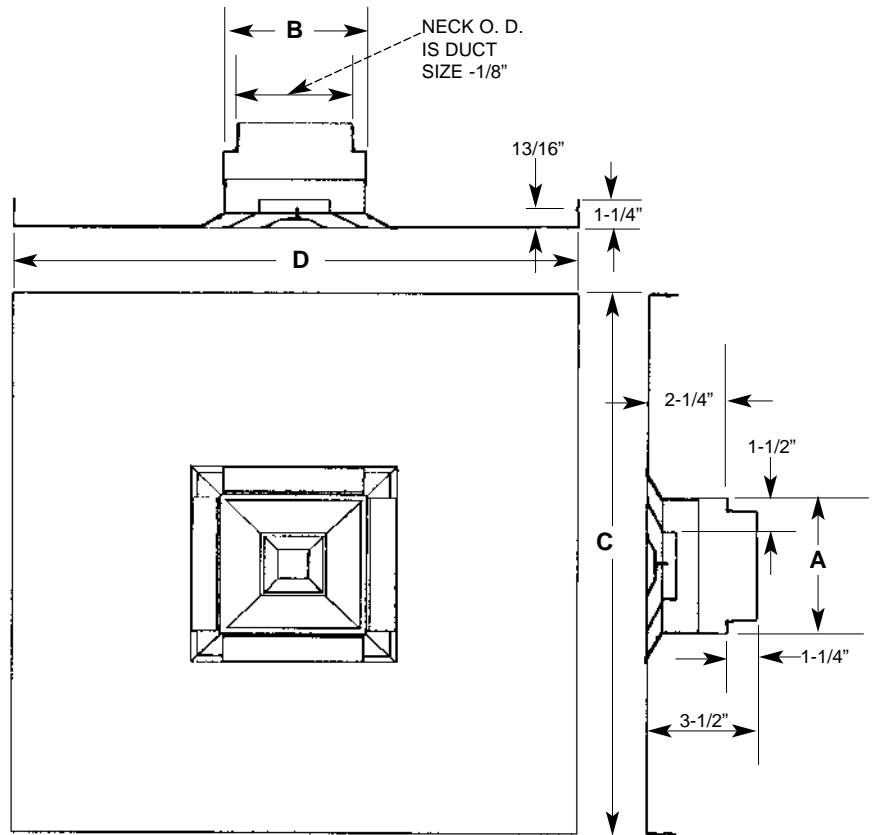

SQUARE

BLOW-20

BLOW-25

BLOW-30

BLOW-40

ADJUSTMENT

HORIZONTAL AIR FLOW

VERTICAL AIR FLOW

DIMENSIONS LISTED IN INCHES

Round Neck O. D.	Inlet A x B	Panel C x D	Panel C x D	Panel C x D
4	6 x 6	12 x 12	12 x 24	24 x 24
5	6 x 6	12 x 12	12 x 24	24 x 24
6	6 x 6	12 x 12	12 x 24	24 x 24
6	9 x 9	12 x 12	12 x 24	24 x 24
8	9 x 9	12 x 12	12 x 24	24 x 24
9	9 x 9	12 x 12	12 x 24	24 x 24
10	12 x 12	—	—	24 x 24
12	12 x 12	—	—	24 x 24
12	15 x 15	—	—	24 x 24
14	15 x 15	—	—	24 x 24
15	15 x 15	—	—	24 x 24
16	18 x 18	—	—	24 x 24
18	18 x 18	—	—	24 x 24
20	21 x 21	—	—	24 x 24
21	21 x 21	—	—	24 x 24

DIMENSIONS LISTED IN MILLIMETERS

Round Neck O. D.	Inlet A x B	Panel C x D	Panel C x D	Panel C x D
102	152 x 152	305 x 305	305 x 610	610 x 610
127	152 x 152	305 x 305	305 x 610	610 x 610
152	152 x 152	305 x 305	305 x 610	610 x 610
152	229 x 229	305 x 305	305 x 610	610 x 610
203	229 x 229	305 x 305	305 x 610	610 x 610
229	229 x 229	305 x 305	305 x 610	610 x 610
254	305 x 305	—	—	610 x 610
305	305 x 305	—	—	610 x 610
305	381 x 381	—	—	610 x 610
356	381 x 381	—	—	610 x 610
381	381 x 381	—	—	610 x 610
406	457 x 457	—	—	610 x 610
457	457 x 457	—	—	610 x 610
508	533 x 533	—	—	610 x 610
533	533 x 533	—	—	610 x 610