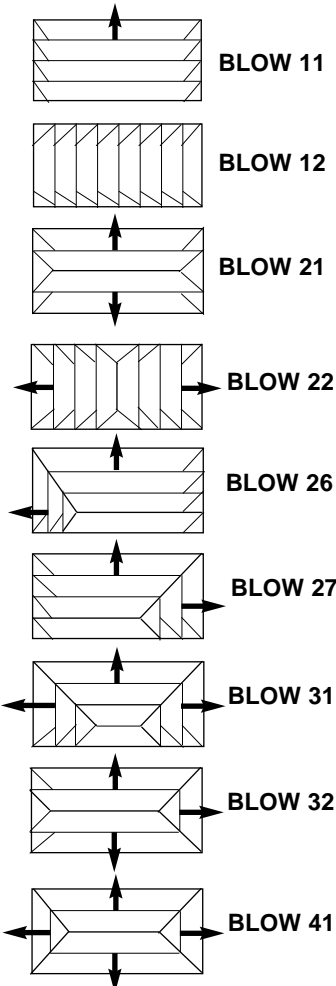

IP Units (SI Metric on Reverse)

CARNES COMPANY 448 S. Main St., P. O. Box 930040, Verona, WI 53593-0040 Phone: (608)845-6411 Fax: (608)845-6504 www.carnes.com

SQUARE

RECTANGULAR

Remember that
Dimensions A & B are the
inside dimensions of the inlet.
The inlet is sized to fit over
the duct.

DIMENSIONS LISTED IN INCHES			
Inlet Size	Panel	Panel	Panel
A x B	C x D	C x D	C x D
6 x 6	12 x 12	12 x 24	24 x 24
6 x 9	12 x 12	12 x 24	24 x 24
6 x 12	—	12 x 24	24 x 24
6 x 15	—	12 x 24	24 x 24
6 x 18	—	12 x 24	24 x 24
6 x 21	—	12 x 24	24 x 24
9 x 9	12 x 12	12 x 24	24 x 24
9 x 12	—	12 x 24	24 x 24
9 x 15	—	12 x 24	24 x 24
9 x 18	—	12 x 24	24 x 24
9 x 21	—	12 x 24	24 x 24
12 x 12	—	—	24 x 24
12 x 15	—	—	24 x 24
12 x 18	—	—	24 x 24
12 x 21	—	—	24 x 24
15 x 15	—	—	24 x 24
15 x 18	—	—	24 x 24
15 x 21	—	—	24 x 24
18 x 18	—	—	24 x 24
18 x 21	—	—	24 x 24
21 x 21	—	—	24 x 24

SI Metric Units (IP on Reverse)

CARNES COMPANY 448 S. Main St., P. O. Box 930040, Verona, WI 53593-0040 Phone: (608)845-6411 Fax: (608)845-6504 www.carnes.com

SQUARE

RECTANGULAR

Remember that
Dimensions A & B are the
inside dimensions of the inlet.
The inlet is sized to fit over
the duct.

DIMENSIONS LISTED IN MILLIMETERS			
Inlet Size	Panel	Panel	Panel
A x B	C x D	C x D	C x D
152 x 152	305 x 305	305 x 610	610 x 610
152 x 229	305 x 305	305 x 610	610 x 610
152 x 305	—	305 x 610	610 x 610
152 x 381	—	305 x 610	610 x 610
152 x 457	—	305 x 610	610 x 610
152 x 533	—	305 x 610	610 x 610
229 x 229	305 x 305	305 x 610	610 x 610
229 x 305	—	305 x 610	610 x 610
229 x 381	—	305 x 610	610 x 610
229 x 457	—	305 x 610	610 x 610
229 x 533	—	305 x 610	610 x 610
305 x 305	—	—	610 x 610
305 x 381	—	—	610 x 610
305 x 457	—	—	610 x 610
305 x 533	—	—	610 x 610
381 x 381	—	—	610 x 610
381 x 457	—	—	610 x 610
381 x 533	—	—	610 x 610
457 x 457	—	—	610 x 610
457 x 533	—	—	610 x 610
533 x 533	—	—	610 x 610