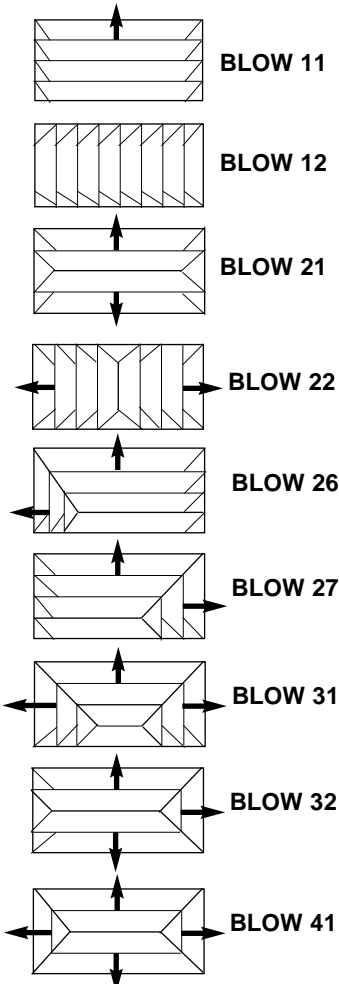

IP Units (SI Metric on Reverse)

CARNES COMPANY 448 S. Main St., P. O. Box 930040, Verona, WI 53593-0040 Phone: (608)845-6411 Fax: (608)845-6504 www.carnes.com

SQUARE

RECTANGULAR

Remember that
Dimensions A & B are the
inside dimensions of the inlet.
The inlet is sized to fit over
the duct.

DIMENSIONS LISTED IN INCHES			
Inlet Size	Panel	Panel	Panel
A x B	C x D	C x D	C x D
6 x 6	12 x 12	12 x 24	24 x 24
6 x 9	12 x 12	12 x 24	24 x 24
6 x 12	—	12 x 24	24 x 24
6 x 15	—	12 x 24	24 x 24
6 x 18	—	12 x 24	24 x 24
6 x 21	—	12 x 24	24 x 24
9 x 9	12 x 12	12 x 24	24 x 24
9 x 12	—	12 x 24	24 x 24
9 x 15	—	12 x 24	24 x 24
9 x 18	—	12 x 24	24 x 24
9 x 21	—	12 x 24	24 x 24
12 x 12	—	—	24 x 24
12 x 15	—	—	24 x 24
12 x 18	—	—	24 x 24
12 x 21	—	—	24 x 24
15 x 15	—	—	24 x 24
15 x 18	—	—	24 x 24
15 x 21	—	—	24 x 24
18 x 18	—	—	24 x 24
18 x 21	—	—	24 x 24
21 x 21	—	—	24 x 24

SI Metric Units (IP on Reverse)

CARNES COMPANY 448 S. Main St., P. O. Box 930040, Verona, WI 53593-0040 Phone: (608)845-6411 Fax: (608)845-6504 www.carnes.com

SQUARE

RECTANGULAR

Remember that
Dimensions A & B are the
inside dimensions of the inlet.
The inlet is sized to fit over
the duct.

DIMENSIONS LISTED IN MILLIMETERS			
Inlet Size	Panel	Panel	Panel
A x B	C x D	C x D	C x D
152 x 152	305 x 305	305 x 610	610 x 610
152 x 229	305 x 305	305 x 610	610 x 610
152 x 305	—	305 x 610	610 x 610
152 x 381	—	305 x 610	610 x 610
152 x 457	—	305 x 610	610 x 610
152 x 533	—	305 x 610	610 x 610
229 x 229	305 x 305	305 x 610	610 x 610
229 x 305	—	305 x 610	610 x 610
229 x 381	—	305 x 610	610 x 610
229 x 457	—	305 x 610	610 x 610
229 x 533	—	305 x 610	610 x 610
305 x 305	—	—	610 x 610
305 x 381	—	—	610 x 610
305 x 457	—	—	610 x 610
305 x 533	—	—	610 x 610
381 x 381	—	—	610 x 610
381 x 457	—	—	610 x 610
381 x 533	—	—	610 x 610
457 x 457	—	—	610 x 610
457 x 533	—	—	610 x 610
533 x 533	—	—	610 x 610