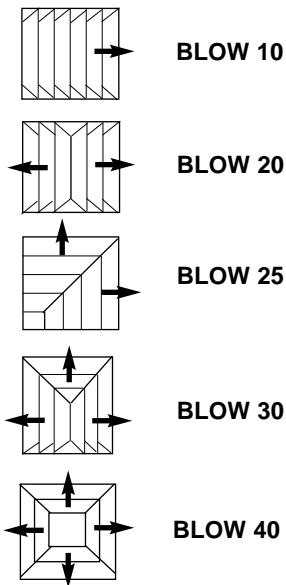

IP Units (SI Metric on Reverse)

CARNES COMPANY 448 S. Main St., P. O. Box 930040, Verona, WI 53593-0040 Phone: (608)845-6411 Fax: (608)845-6504 www.carnes.com

SQUARE

RECTANGULAR

Remember that
Dimensions A & B are the
inside dimensions of the inlet.
The inlet is sized to fit over
the duct.

DIMENSIONS LISTED IN INCHES			
Inlet Size	Panel	Panel	Panel
A x B	C x D	C x D	C x D
6 x 6	12 x 12	12 x 24	24 x 24
6 x 9	12 x 12	12 x 24	24 x 24
6 x 12	—	12 x 24	24 x 24
6 x 15	—	12 x 24	24 x 24
6 x 18	—	12 x 24	24 x 24
6 x 21	—	12 x 24	24 x 24
9 x 9	12 x 12	12 x 24	24 x 24
9 x 12	—	12 x 24	24 x 24
9 x 15	—	12 x 24	24 x 24
9 x 18	—	12 x 24	24 x 24
9 x 21	—	12 x 24	24 x 24
12 x 12	—	—	24 x 24
12 x 15	—	—	24 x 24
12 x 18	—	—	24 x 24
12 x 21	—	—	24 x 24
15 x 15	—	—	24 x 24
15 x 18	—	—	24 x 24
15 x 21	—	—	24 x 24
18 x 18	—	—	24 x 24
18 x 21	—	—	24 x 24
21 x 21	—	—	24 x 24

SI Metric Units (IP on Reverse)

CARNES COMPANY 448 S. Main St., P. O. Box 930040, Verona, WI 53593-0040 Phone: (608)845-6411 Fax: (608)845-6504 www.carnes.com

SQUARE

RECTANGULAR

Remember that
Dimensions A & B are the
inside dimensions of the inlet.
The inlet is sized to fit over
the duct.

DIMENSIONS LISTED IN MILLIMETERS			
Inlet Size	Panel	Panel	Panel
A x B	C x D	C x D	C x D
152 x 152	305 x 305	305 x 610	610 x 610
152 x 229	305 x 305	305 x 610	610 x 610
152 x 305	—	305 x 610	610 x 610
152 x 381	—	305 x 610	610 x 610
152 x 457	—	305 x 610	610 x 610
152 x 533	—	305 x 610	610 x 610
229 x 229	305 x 305	305 x 610	610 x 610
229 x 305	—	305 x 610	610 x 610
229 x 381	—	305 x 610	610 x 610
229 x 457	—	305 x 610	610 x 610
229 x 533	—	305 x 610	610 x 610
305 x 305	—	—	610 x 610
305 x 381	—	—	610 x 610
305 x 457	—	—	610 x 610
305 x 533	—	—	610 x 610
381 x 381	—	—	610 x 610
381 x 457	—	—	610 x 610
381 x 533	—	—	610 x 610
457 x 457	—	—	610 x 610
457 x 533	—	—	610 x 610
533 x 533	—	—	610 x 610