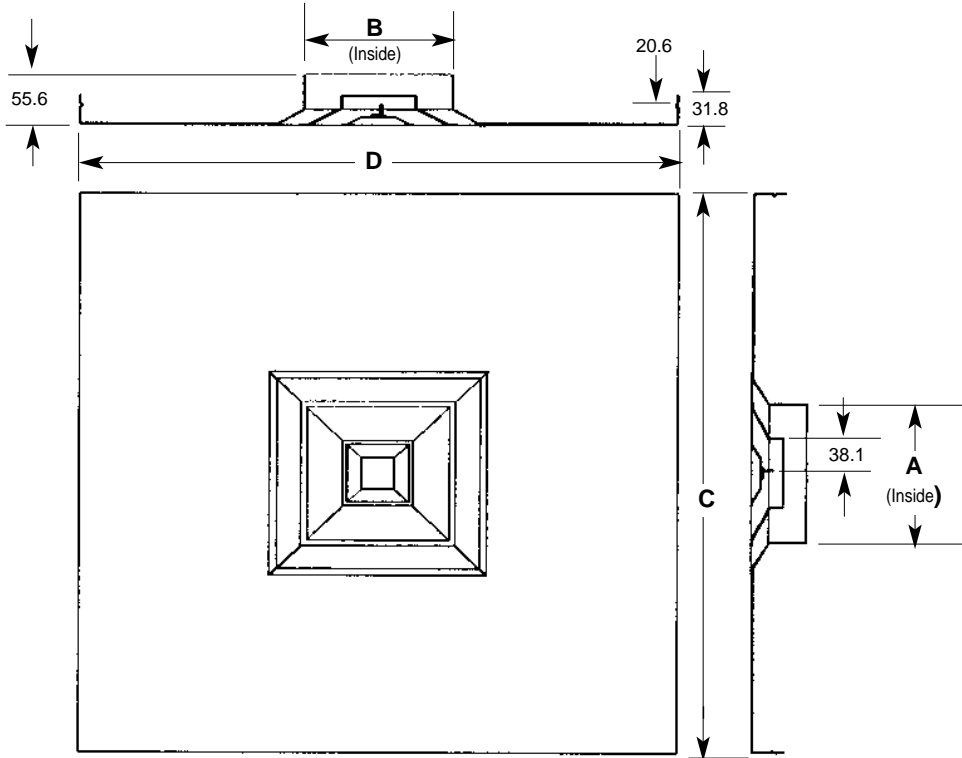

IP Units (SI Metric on Reverse)

CARNES COMPANY 448 S. Main St., P. O. Box 930040, Verona, WI 53593-0040 Phone: (608)845-6411 Fax: (608)845-6504 www.carnes.com

SQUARE

RECTANGULAR

Remember that
Dimensions A & B are the
inside dimensions of the inlet.
The inlet is sized to fit over
the duct.

DIMENSIONS LISTED IN INCHES			
Inlet Size	Panel	Panel	Panel
A x B	C x D	C x D	C x D
6 x 6	12 x 12	12 x 24	24 x 24
6 x 9	12 x 12	12 x 24	24 x 24
6 x 12	—	12 x 24	24 x 24
6 x 15	—	12 x 24	24 x 24
6 x 18	—	12 x 24	24 x 24
6 x 21	—	12 x 24	24 x 24
9 x 9	12 x 12	12 x 24	24 x 24
9 x 12	—	12 x 24	24 x 24
9 x 15	—	12 x 24	24 x 24
9 x 18	—	12 x 24	24 x 24
9 x 21	—	12 x 24	24 x 24
12 x 12	—	—	24 x 24
12 x 15	—	—	24 x 24
12 x 18	—	—	24 x 24
12 x 21	—	—	24 x 24
15 x 15	—	—	24 x 24
15 x 18	—	—	24 x 24
15 x 21	—	—	24 x 24
18 x 18	—	—	24 x 24
18 x 21	—	—	24 x 24
21 x 21	—	—	24 x 24

SI Metric Units (IP on Reverse)

CARNES COMPANY 448 S. Main St., P. O. Box 930040, Verona, WI 53593-0040 Phone: (608)845-6411 Fax: (608)845-6504 www.carnes.com

SQUARE

RECTANGULAR

Remember that
Dimensions A & B are the
inside dimensions of the inlet.
The inlet is sized to fit over
the duct.

DIMENSIONS LISTED IN MILLIMETERS			
Inlet Size	Panel	Panel	Panel
A x B	C x D	C x D	C x D
152 x 152	305 x 305	305 x 610	610 x 610
152 x 229	305 x 305	305 x 610	610 x 610
152 x 305	—	305 x 610	610 x 610
152 x 381	—	305 x 610	610 x 610
152 x 457	—	305 x 610	610 x 610
152 x 533	—	305 x 610	610 x 610
229 x 229	305 x 305	305 x 610	610 x 610
229 x 305	—	305 x 610	610 x 610
229 x 381	—	305 x 610	610 x 610
229 x 457	—	305 x 610	610 x 610
229 x 533	—	305 x 610	610 x 610
305 x 305	—	—	610 x 610
305 x 381	—	—	610 x 610
305 x 457	—	—	610 x 610
305 x 533	—	—	610 x 610
381 x 381	—	—	610 x 610
381 x 457	—	—	610 x 610
381 x 533	—	—	610 x 610
457 x 457	—	—	610 x 610
457 x 533	—	—	610 x 610
533 x 533	—	—	610 x 610