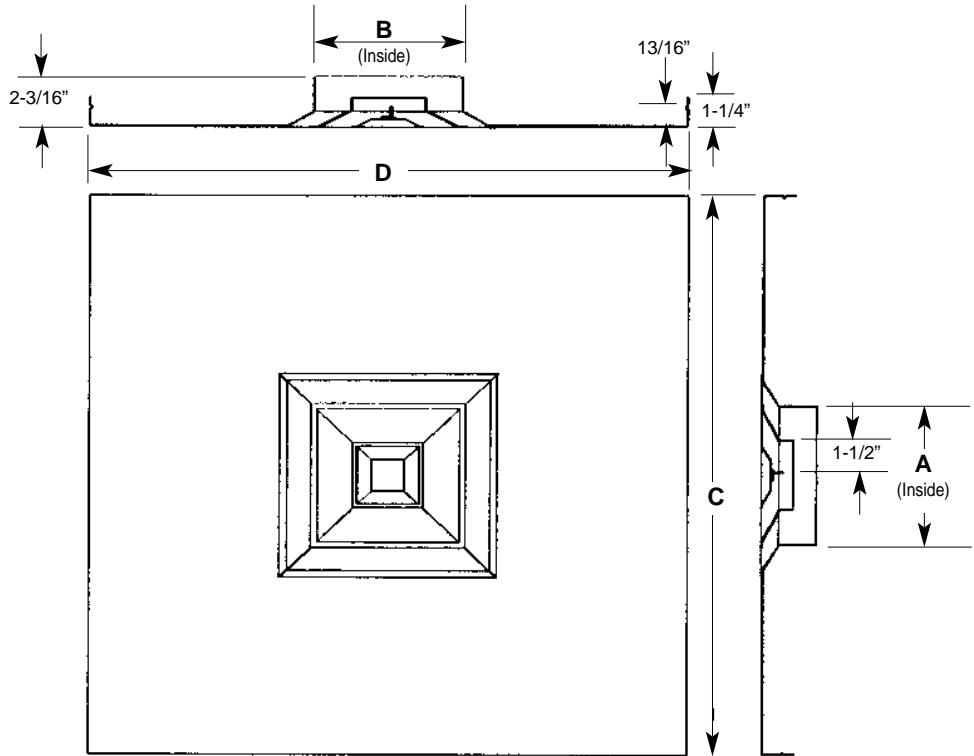

IP Units (SI Metric on Reverse)

CARNES COMPANY 448 S. Main St., P. O. Box 930040, Verona, WI 53593-0040 Phone: (608)845-6411 Fax: (608)845-6504 www.carnes.com

SQUARE

RECTANGULAR

Remember that
Dimensions A & B are the
inside dimensions of the inlet.
The inlet is sized to fit over
the duct.

DIMENSIONS LISTED IN INCHES			
Inlet Size	Panel	Panel	Panel
A x B	C x D	C x D	C x D
6 x 6	12 x 12	12 x 24	24 x 24
6 x 9	12 x 12	12 x 24	24 x 24
6 x 12	—	12 x 24	24 x 24
6 x 15	—	12 x 24	24 x 24
6 x 18	—	12 x 24	24 x 24
6 x 21	—	12 x 24	24 x 24
9 x 9	12 x 12	12 x 24	24 x 24
9 x 12	—	12 x 24	24 x 24
9 x 15	—	12 x 24	24 x 24
9 x 18	—	12 x 24	24 x 24
9 x 21	—	12 x 24	24 x 24
12 x 12	—	—	24 x 24
12 x 15	—	—	24 x 24
12 x 18	—	—	24 x 24
12 x 21	—	—	24 x 24
15 x 15	—	—	24 x 24
15 x 18	—	—	24 x 24
15 x 21	—	—	24 x 24
18 x 18	—	—	24 x 24
18 x 21	—	—	24 x 24
21 x 21	—	—	24 x 24

SI Metric Units (IP on Reverse)

CARNES COMPANY 448 S. Main St., P. O. Box 930040, Verona, WI 53593-0040 Phone: (608)845-6411 Fax: (608)845-6504 www.carnes.com

SQUARE

RECTANGULAR

Remember that
Dimensions A & B are the
inside dimensions of the inlet.
The inlet is sized to fit over
the duct.

DIMENSIONS LISTED IN MILLIMETERS			
Inlet Size	Panel	Panel	Panel
A x B	C x D	C x D	C x D
152 x 152	305 x 305	305 x 610	610 x 610
152 x 229	305 x 305	305 x 610	610 x 610
152 x 305	—	305 x 610	610 x 610
152 x 381	—	305 x 610	610 x 610
152 x 457	—	305 x 610	610 x 610
152 x 533	—	305 x 610	610 x 610
229 x 229	305 x 305	305 x 610	610 x 610
229 x 305	—	305 x 610	610 x 610
229 x 381	—	305 x 610	610 x 610
229 x 457	—	305 x 610	610 x 610
229 x 533	—	305 x 610	610 x 610
305 x 305	—	—	610 x 610
305 x 381	—	—	610 x 610
305 x 457	—	—	610 x 610
305 x 533	—	—	610 x 610
381 x 381	—	—	610 x 610
381 x 457	—	—	610 x 610
381 x 533	—	—	610 x 610
457 x 457	—	—	610 x 610
457 x 533	—	—	610 x 610
533 x 533	—	—	610 x 610