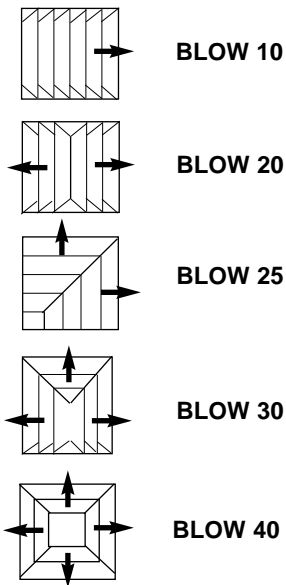

IP Units (SI Metric on Reverse)

CARNES COMPANY 448 S. Main St., P. O. Box 930040, Verona, WI 53593-0040 Phone: (608)845-6411 Fax: (608)845-6504 www.carnes.com

SQUARE

RECTANGULAR

Remember that
Dimensions A & B are the
inside dimensions of the inlet.
The inlet is sized to fit over
the duct.

DIMENSIONS LISTED IN INCHES			
Inlet Size	Panel	Panel	Panel
A x B	C x D	C x D	C x D
6 x 6	12 x 12	12 x 24	24 x 24
6 x 9	12 x 12	12 x 24	24 x 24
6 x 12	—	12 x 24	24 x 24
6 x 15	—	12 x 24	24 x 24
6 x 18	—	12 x 24	24 x 24
6 x 21	—	12 x 24	24 x 24
9 x 9	12 x 12	12 x 24	24 x 24
9 x 12	—	12 x 24	24 x 24
9 x 15	—	12 x 24	24 x 24
9 x 18	—	12 x 24	24 x 24
9 x 21	—	12 x 24	24 x 24
12 x 12	—	—	24 x 24
12 x 15	—	—	24 x 24
12 x 18	—	—	24 x 24
12 x 21	—	—	24 x 24
15 x 15	—	—	24 x 24
15 x 18	—	—	24 x 24
15 x 21	—	—	24 x 24
18 x 18	—	—	24 x 24
18 x 21	—	—	24 x 24
21 x 21	—	—	24 x 24

SI Metric Units (IP on Reverse)

CARNES COMPANY 448 S. Main St., P. O. Box 930040, Verona, WI 53593-0040 Phone: (608)845-6411 Fax: (608)845-6504 www.carnes.com

SQUARE

RECTANGULAR

Remember that
Dimensions A & B are the
inside dimensions of the inlet.
The inlet is sized to fit over
the duct.

DIMENSIONS LISTED IN MILLIMETERS			
Inlet Size	Panel	Panel	Panel
A x B	C x D	C x D	C x D
152 x 152	305 x 305	305 x 610	610 x 610
152 x 229	305 x 305	305 x 610	610 x 610
152 x 305	—	305 x 610	610 x 610
152 x 381	—	305 x 610	610 x 610
152 x 457	—	305 x 610	610 x 610
152 x 533	—	305 x 610	610 x 610
229 x 229	305 x 305	305 x 610	610 x 610
229 x 305	—	305 x 610	610 x 610
229 x 381	—	305 x 610	610 x 610
229 x 457	—	305 x 610	610 x 610
229 x 533	—	305 x 610	610 x 610
305 x 305	—	—	610 x 610
305 x 381	—	—	610 x 610
305 x 457	—	—	610 x 610
305 x 533	—	—	610 x 610
381 x 381	—	—	610 x 610
381 x 457	—	—	610 x 610
381 x 533	—	—	610 x 610
457 x 457	—	—	610 x 610
457 x 533	—	—	610 x 610
533 x 533	—	—	610 x 610